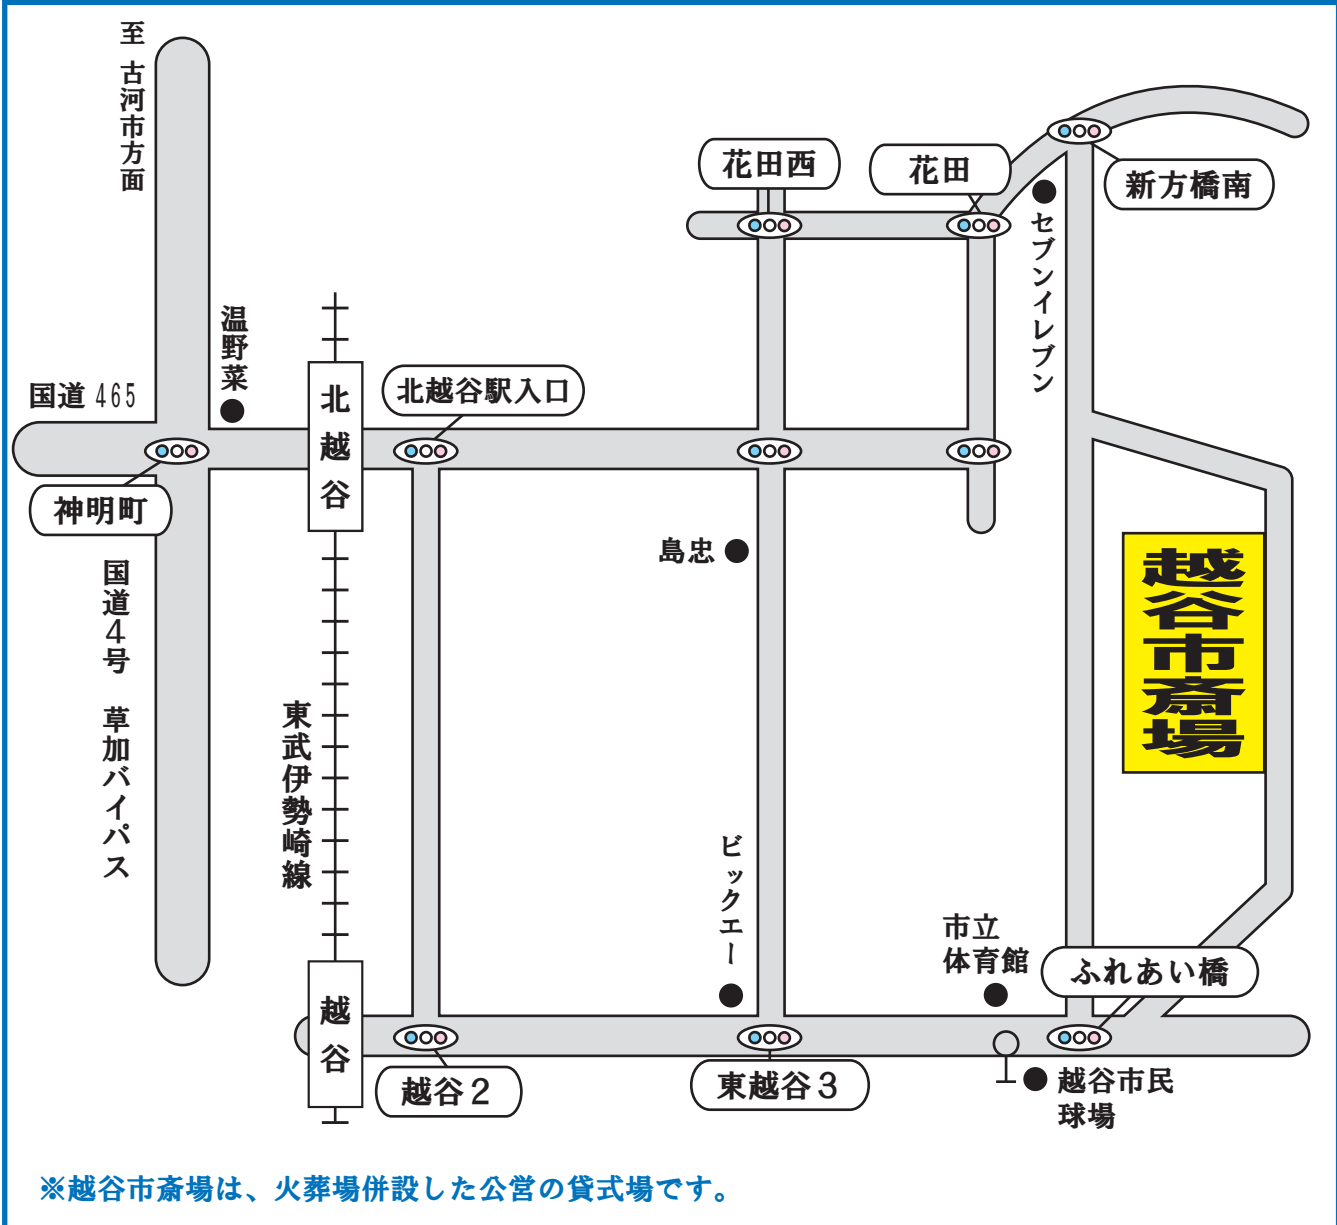

# 越谷市斎場案内地図

〒343-0011 埼玉県越谷市大字増林 3989-1

斎場直通：TEL 048-960-6800

- JR 武蔵野線「南越谷駅南口」または、東武伊勢崎線「新越谷駅東口」よりタローズバス
  - ①「松伏ターミナル」or「東埼玉テクノポリス」行き乗車「増林小学校入口」下車後、徒歩 15 分。
  - ②「増林公園（越谷市斎場）」行き乗車「越谷市斎場」下車スグ。（南越谷駅発）16:40、17:40
- 東武伊勢崎線「越谷駅東口」よりタクシー利用。（約 15 分）

●駐車場：通車約 350 台・マイクロバス 20 台・車椅子利用者用 8 台

●JR 武蔵野線「南越谷駅南口」 タローズバス「松伏ターミナル」「東埼玉テクノポリス」行き（平成 26 年 5 月 1 日現在）

時	平日	土曜	休日
17	05 15 30 40 50	00 15 30 40 50	00 15 30 40
18	00 10 25 40 55	00 20 35 50	00 20 45
19	05 20 30 40 50	05 15 30 45	10 25 45